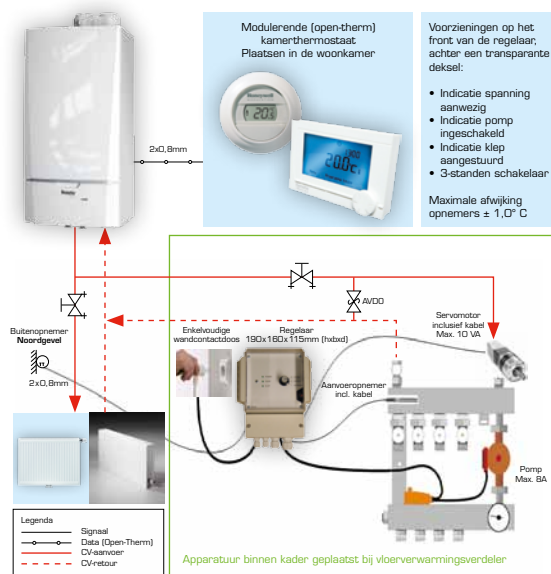

Schematische opstelling weersafhankelijke regelaar

Comfort in het h le huis

Laat u informeren over de werking en voordelen van de weersafhankelijke regelaar. Een gesprek is kosteloos en geheel vrijblijvend.

Bel 0229 - 291 500 of mail naar info@schoutentechniek.nl