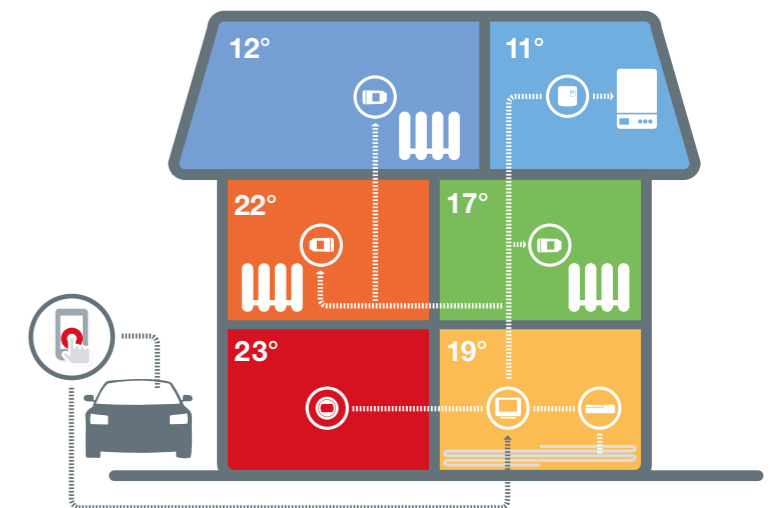

T87RF2025 Wireless

Met de Round Wireless (T87RF2025) beschikt u over een flexibele draadloze thermostaat, die in vele toepassingen kan worden gebruikt. Voor een eenvoudig te bedienen zone-geregelde vloerverwarming, kan de Round Wireless worden toegepast in combinatie met de HCE80-vloerverwarmingsregelaar. Ook kan de Round Wireless eenvoudig worden toegevoegd aan **evohome** voor een complete zoneregeling. De Round Wireless is draadloos en kan dus op elke gewenste plek worden gemonteerd en combineert flexibele montage met vertrouwde kwaliteit.

- draadloze communicatie
- uitbreidbaar met *internet gateway*
- werkt op twee AA-batterijen
- eenvoudig te bedienen
- kan op iedere willekeurige plaats in de woning worden gemonteerd

Toepassing

HCE80 zone- en vloerverwarmingsregeling

in combinatie met **evohome** als kamerthermostaat voor elke zone

Wanneer een thermostaat verplaatst moet worden, is de Round Wireless de ideale manier om het omleggen van bekabeling te vermijden. De thermostaat kan overal in huis worden geplaatst. De beproefde en betrouwbare draadloze communicatie verzorgt een perfecte verbinding met andere draadloze Honeywell-apparatuur, zonder hak- en breekwerk.

Schersmsymbolen

- Het vlammsymbool wordt getoond als de Round Wireless een warmtevraag heeft.
- Het sleutelsymbool wordt getoond als er een storing optreedt van de Round.
- Het draadloze communicatiesymbool wordt getoond als andere draadloze componenten zijn toegewezen.
- Het batterijsymbool wordt getoond als de batterijen moeten worden vervangen.
- Het *connected*-symbool is van toepassing als de Round Wireless wordt uitgebreid met een *internet gateway*, zodat de thermostaat app-bedienbaar wordt.

Round Wireless: ideaal in combinatie met **evohome**